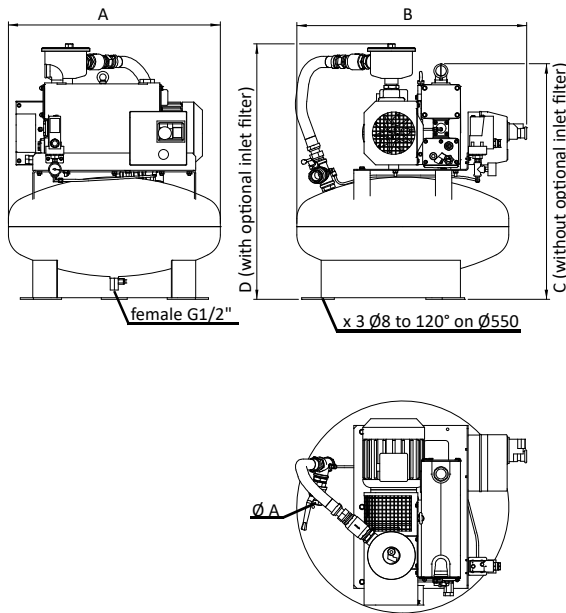

- 2 pumps version available upon request

Characteristics

	Nominal flow rate m ³ .h ⁻¹		Electrical motor kW		Receiver capacity l	Control board	Noise level dB(A)	Weight kg
	50 Hz	60 Hz	50 Hz	60 Hz				
Minivac 1 PS 2V	2,8	3,3	0,25	0,25	70	LG7	57	30
Minivac 1 PS 5V	4,8	5,4	0,3	0,3	70	LG7	57	36
Minivac 1 PS 7V	6,4	7,2	0,38	0,38	70	LG7	57	36
Minivac 1 PS 12V	10	17	0,58	0,58	70	LG7	57	36
Minivac 1 PS 5VH	3,4	3,9	0,3	0,3	70	LG7	57	36
Minivac 1 PS 7VH	4,7	5,4	0,38	0,38	70	LG7	57	36
Minivac 1 PS 12VH	6	6,5	0,58	0,58	70	LG7	57	36
Minivac 1 Arica 3VK	4	4,8	0,25	0,30	70	LG7	58	30
Minivac 1 Arica 6VK	7	8,4	0,30	0,36	70	LG7	59	36
Minivac 1 Arica 12V	10	12	0,37	0,44	70	LG7	60	44
Minivac 1 Arica 17V	16	19	0,55	0,66	70	LG7	63	53
Minivac 1 Arica 27V	25	30	0,75	0,90	70	LG7	64	58
Minivac 1 E25	30	35,3	0,75	0,90	70	LG7	60	85
Minivac 1 E40	47,7	57,2	1,1	1,3	70	LG7	62	100

Automatic vacuum plants

for industrial applications

Dimensions (mm)

	A	B	C	D	Ø A
Minivac 1 PS 2V	650	705	660	680	1/2"
Minivac 1 PS 5V	650	705	660	680	1/2"
Minivac 1 PS 7V	650	705	660	680	1/2"
Minivac 1 PS 12V	650	705	700	720	1/2"
Minivac 1 PS 5VH	650	705	660	680	1/2"
Minivac 1 PS 7VH	650	705	660	680	1/2"
Minivac 1 PS 12VH	650	705	700	720	1/2"
Minivac 1 Arica 3VK	650	705	565	585	1/2"
Minivac 1 Arica 6VK	650	705	585	615	1/2"
Minivac 1 Arica 12V	650	705	630	680	3/4"
Minivac 1 Arica 17V	650	705	675	760	3/4"
Minivac 1 Arica 27V	650	705	675	760	3/4"
Minivac 1 E25	650	705	725	785	3/4"
Minivac 1 E40	650	705	725	785	1"

Plants references

		PS 2V	PS 5V	PS 7V	PS 12V	PS 5VH	PS 7VH	PS 12VH
Minivac 1 PS	1ph, 230V	970101	970273	914930	919059	916070	916071	919060
		3 VK	6 VK	12 V	17 V	27 V		
Minivac 1 ARICA	1ph, 230V	916769	916770	-	-	-		
Minivac 1 ARICA	3ph, 400V	-	-	916771	916772	916773		
		E25	E40					
Minivac 1 EVISA	1ph, 230V	916765	916767					
Minivac 1 EVISA	3ph, 400V	916300	916766					